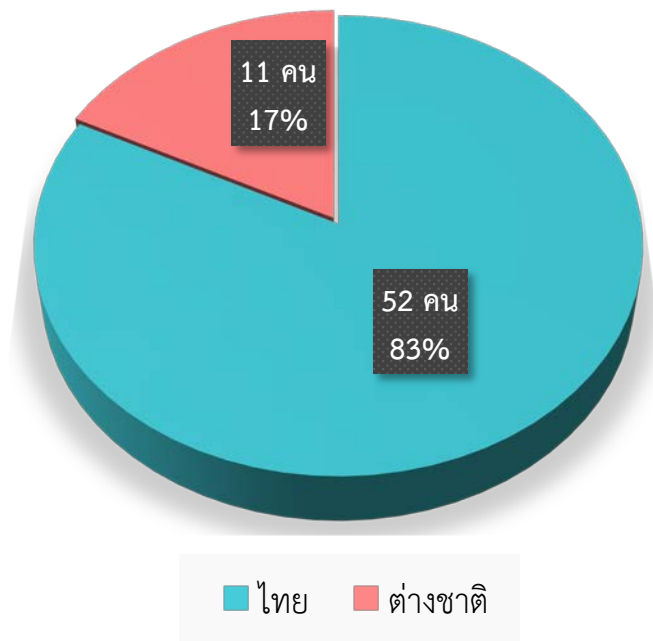

## Current Student Information

### จำนวนนักศึกษาเข้าใหม่ นักศึกษาทั้งหมด และผู้สำเร็จการศึกษา

ระดับการศึกษา	นักศึกษาเข้าใหม่ ปีการศึกษา 2562	นักศึกษาทั้งหมด ปีการศึกษา 2562	ผู้สำเร็จการศึกษา ปีการศึกษา 2561
ปริญญาเอก	6	52	6
ปริญญาโท	1	11	3
รวม	7	63	9

(\* รวมนักศึกษาต่างชาติ)

### จำนวนนักศึกษา ปีการศึกษา 2562

🇹🇷 สัดส่วนนักศึกษาไทยและต่างชาติ ปีการศึกษา 2562

นักศึกษาต่างชาติ (หน่วย : คน)

นักศึกษาไทย (หน่วย : คน)