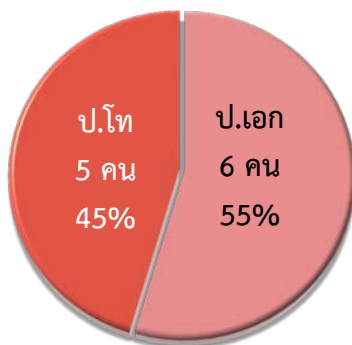

### จำนวนนักศึกษาเข้าใหม่ นักศึกษาทั้งหมด และผู้สำเร็จการศึกษา

ระดับการศึกษา	นักศึกษาเข้าใหม่ ปีการศึกษา 2562	นักศึกษาทั้งหมด ปีการศึกษา 2562	ผู้สำเร็จการศึกษา ปีการศึกษา 2561
ปริญญาเอก	6	52	6
ปริญญาโท	1	11	3
รวม	7	63	9

(\* รวมนักศึกษาต่างชาติ)

### จำนวนนักศึกษา ปีการศึกษา 2562

🇹🇷 สัดส่วนนักศึกษาไทยและต่างชาติ ปีการศึกษา 2562

นักศึกษาต่างชาติ (หน่วย : คน)

นักศึกษาไทย (หน่วย : คน)