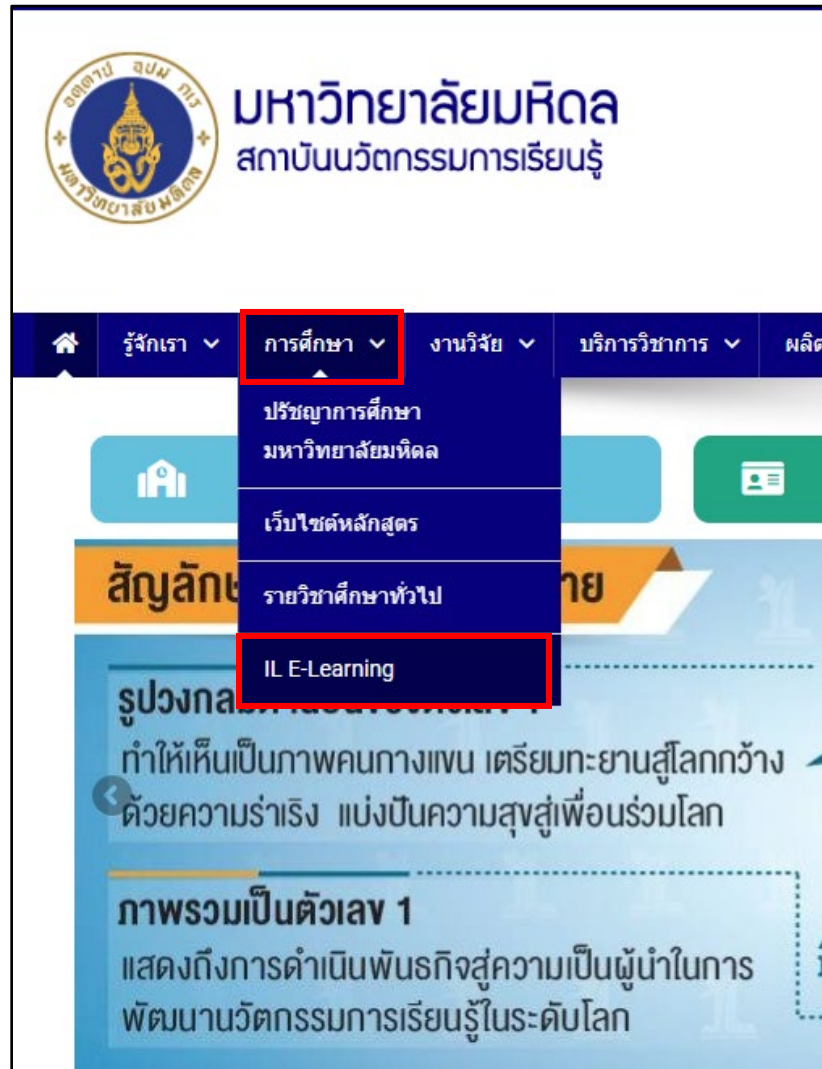

วิธีใช้งานระบบ IL E-Learning

1. เข้าไปที่หน้าเว็บไซต์ของสถาบันนวัตกรรมการเรียนรู้ <https://il.mahidol.ac.th/th>
เลือกเมนู การศึกษา -> IL E-Learning

2. คลิกที่ปุ่ม LOGIN

3. จะเข้ามาที่ <https://elearning.il.mahidol.ac.th/> ทำการกรอก Username และ Password เพื่อใช้งาน