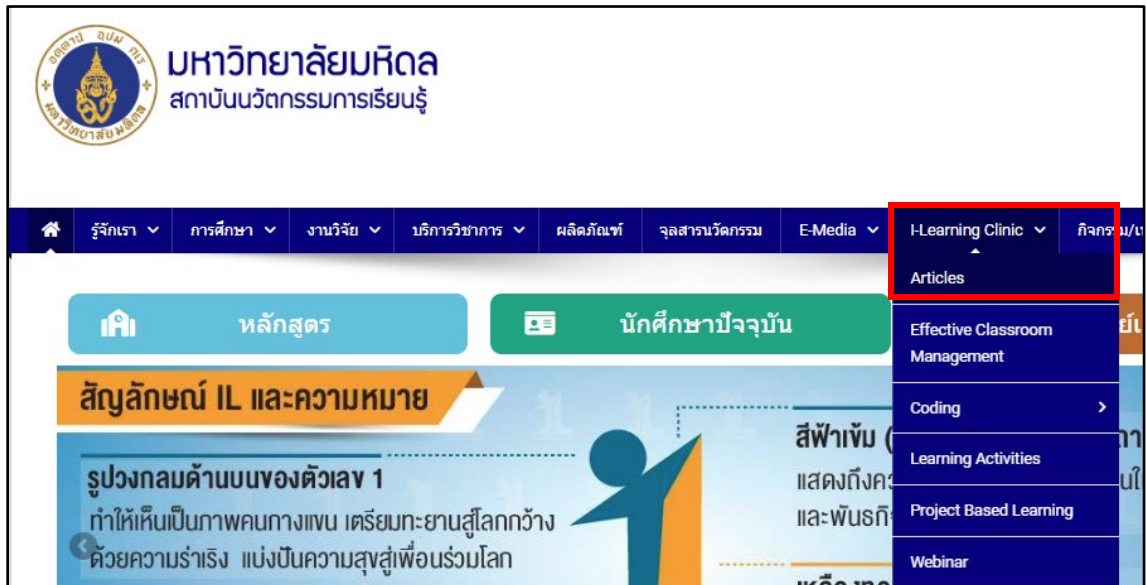

วิธีใช้งานระบบ I-Learning Clinic

1. เข้าไปที่หน้าเว็บไซต์ของสถาบันนวัตกรรมการเรียนรู้ <https://il.mahidol.ac.th/th>
เลือกเมนู I-Learning Clinic -> Articles

2. จะเข้าสู่หน้าแรกของเว็บบอร์ด

3. หากต้องการตั้งกระทู้ในเว็บบอร์ดแต่ยังไม่มี Account ในการเข้าใช้งานให้ทำการ **Register** ก่อน โดยระบุชื่อผู้ใช้งานและ Email ที่ต้องการใช้สมัครสมาชิก และทำการเช็คข้อมูลที่แบบฟอร์มร้องขอให้ครบถ้วน เมื่อกรอกข้อมูลครบแล้วให้กดปุ่มลงทะเบียน หลังจากนั้นจะมี Email จากระบบส่งไปให้ทำการยืนยันการลงทะเบียนและเปลี่ยนรหัสผ่าน