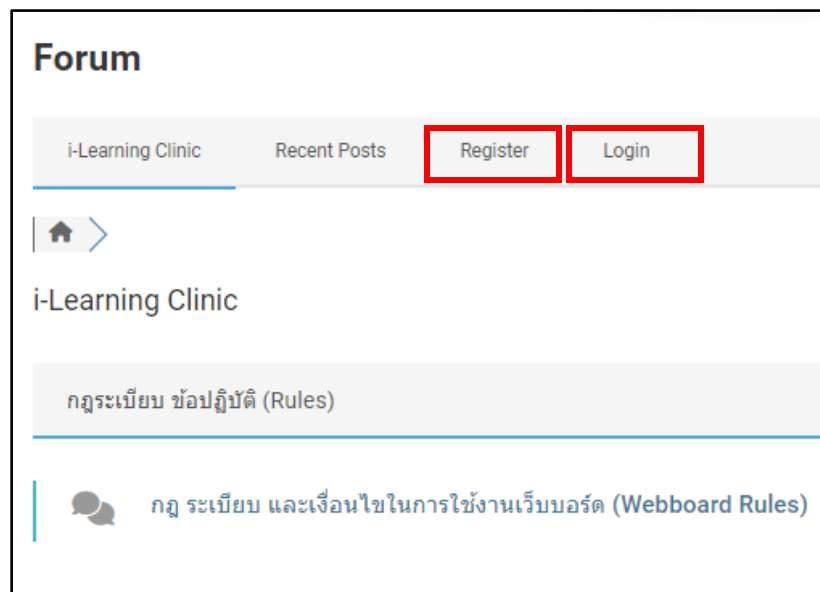

วิธีใช้งานระบบ I-Learning Clinic

1. เข้าไปที่หน้าเว็บไซต์ของสถาบันนวัตกรรมการเรียนรู้ <https://il.mahidol.ac.th/th>
เลือกเมนู I-Learning Clinic -> Articles

2. จะเข้าสู่หน้าแรกของเว็บบอร์ด

3. หากต้องการตั้งกระทู้ในเว็บบอร์ดแต่ยังไม่มี Account ในการเข้าใช้งานให้ทำการ **Register** ก่อน โดยระบุชื่อผู้ใช้งานและ Email ที่ต้องการใช้สมัครสมาชิก และทำการเช็คข้อมูลที่แบบฟอร์มร้องขอให้ครบถ้วน เมื่อกรอกข้อมูลครบแล้วให้กดปุ่มลงทะเบียน หลังจากนั้นจะมี Email จากระบบส่งไปให้ทำการยืนยันการลงทะเบียนและเปลี่ยนรหัสผ่าน