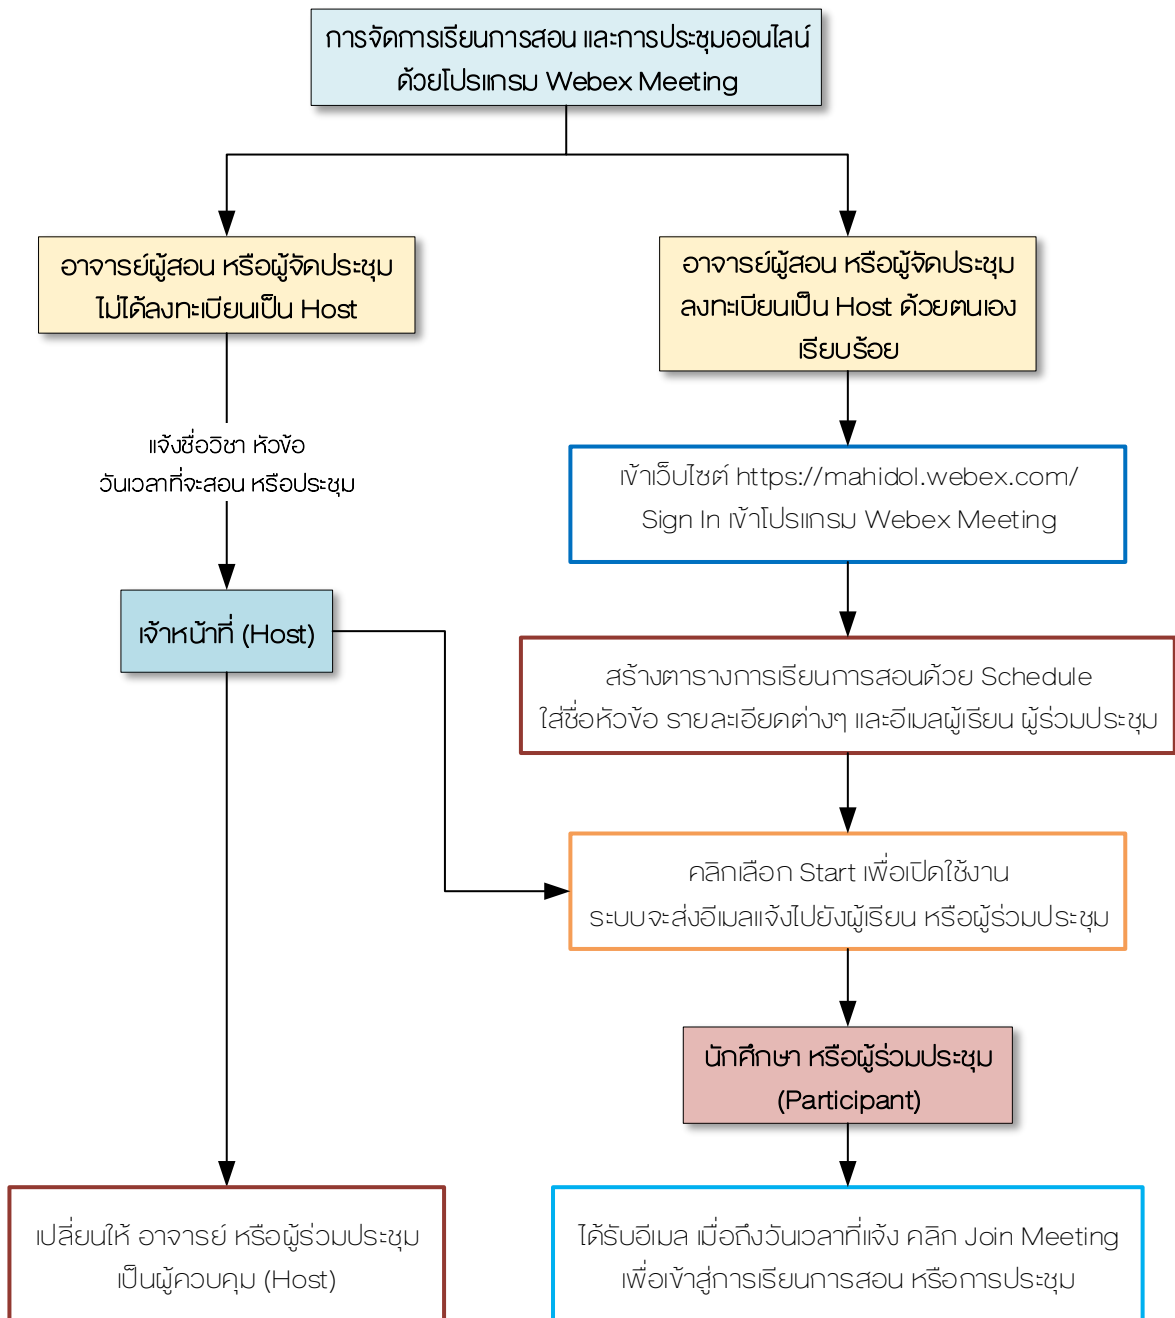

รูปแบบการจัดการเรียนการสอน และการประชุมออนไลน์ สถาบันนวัตกรรมการเรียนรู้ มหาวิทยาลัยมหิดล

- ลงทะเบียนเป็น Host ได้ที่เว็บไซต์ <https://it-portal.mahidol.ac.th>
- User : ชื่อ.นามสกุล3ตัว@mahidol.ac.th
- Password : เดียวกับการใช้งาน internet ของมหาวิทยาลัย

*** อาจารย์ นักศึกษา สามารถสื่อสารระหว่างกันได้แบบไร้สาย พูดคุยโต้ตอบกันได้จากทุกที่ที่มีอินเทอร์เน็ต ผ่านอุปกรณ์และระบบปฏิบัติการที่หลากหลาย และรองรับผู้เรียนสูงสุด 100 คน ต่อ 1 ห้องเรียน (ขึ้นอยู่กับสัญญาณอินเทอร์เน็ตด้วยครับ)