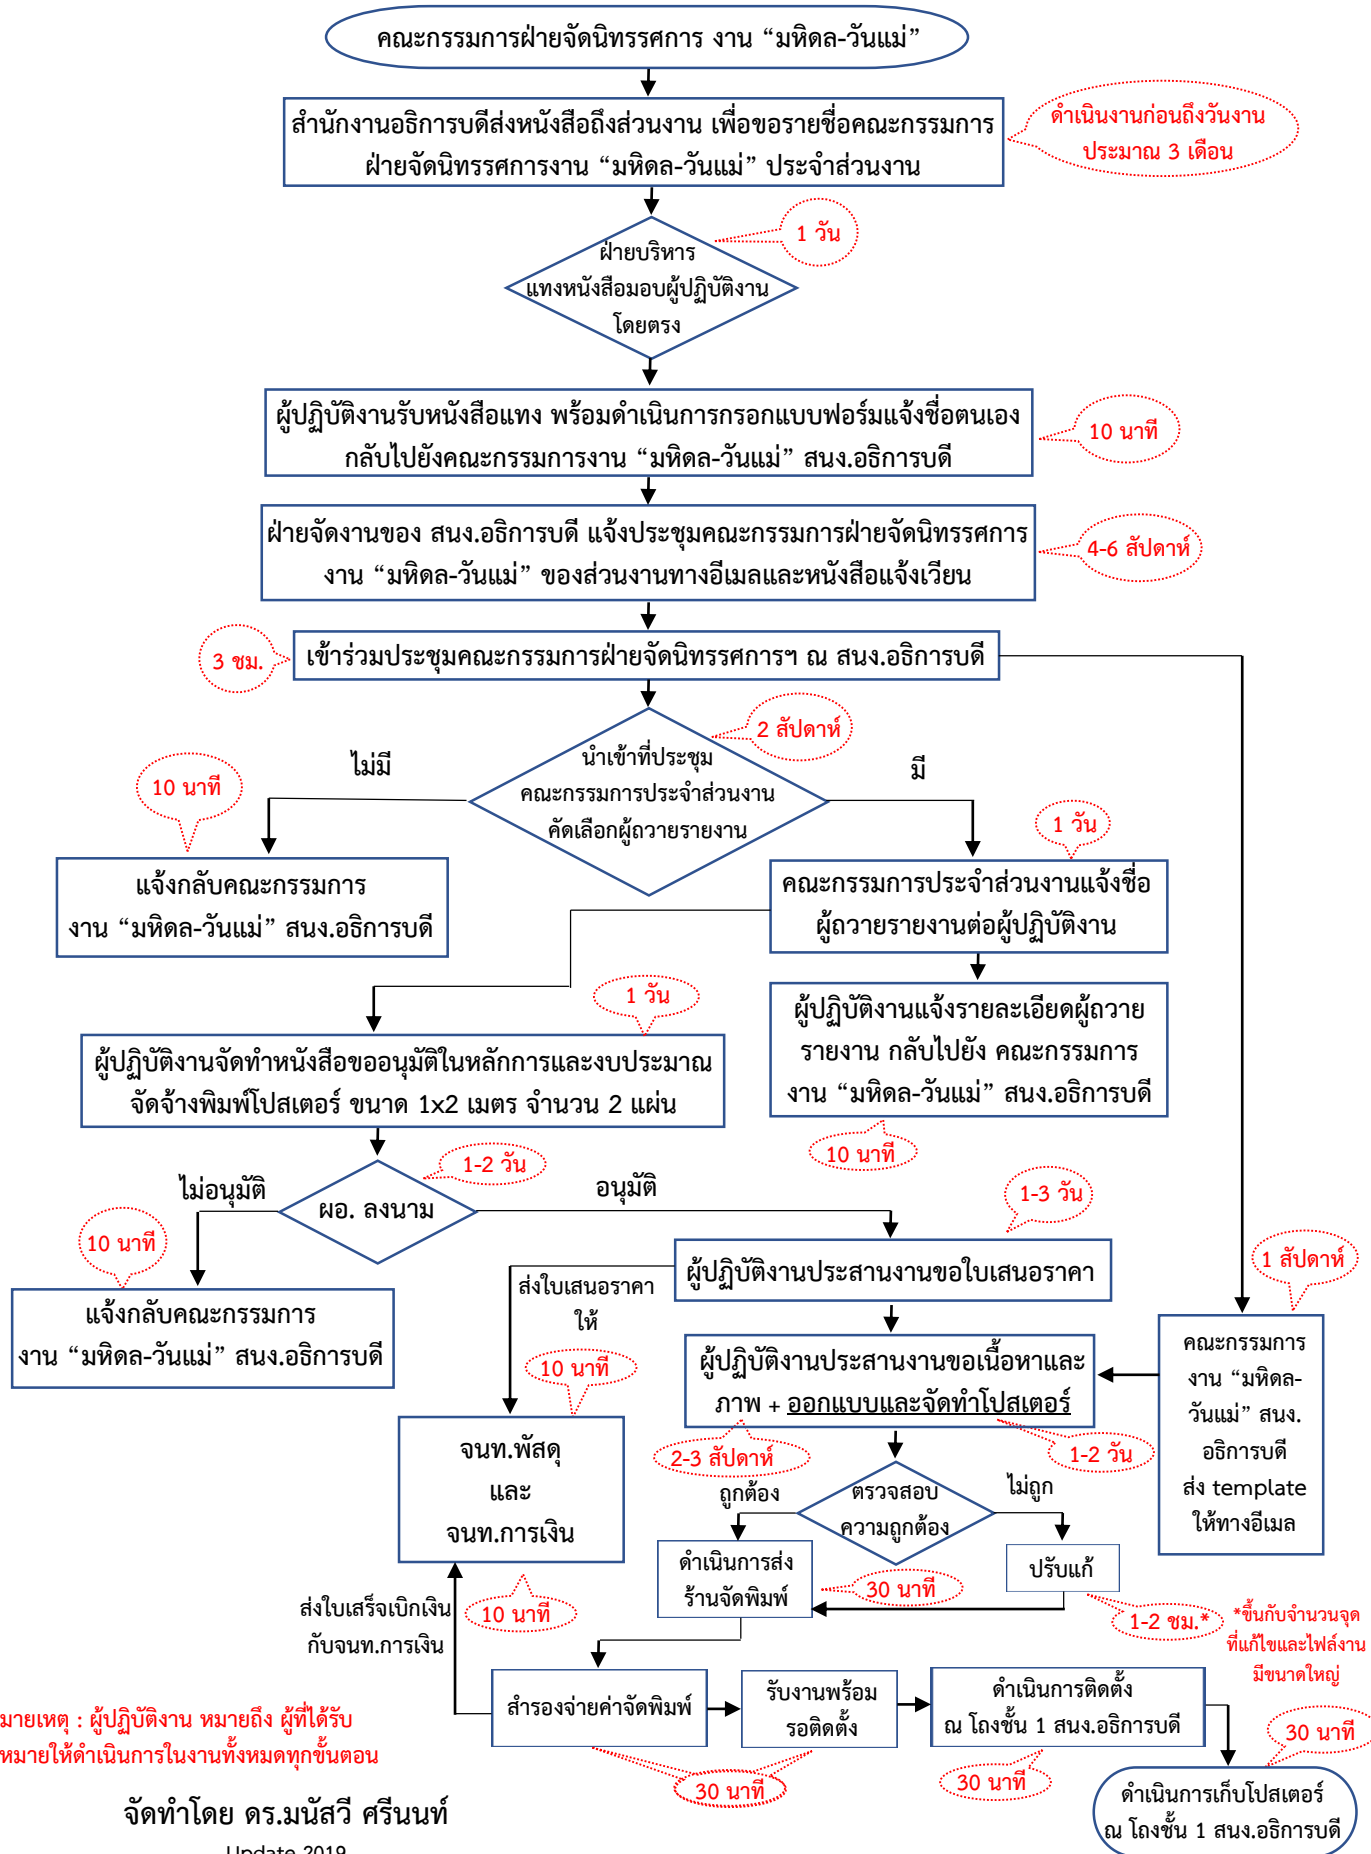

แผนภาพแสดงขั้นตอนการดำเนินงานของ คณะกรรมการฝ่ายจัดนิทรรศการ
งาน “มหิตล-วันแม่” ของสถาบันนวัตกรรมการเรียนรู้

จัดทำโดย ดร.มนัสวี ศรีรินทร์

Update 2019